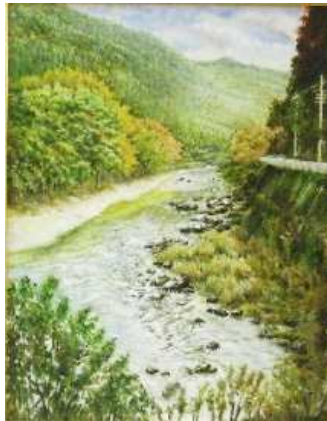

出品作品目録

2015 9/9(水)~11日(金)
シャトー3階 絵画展示場 開場時間

- 1 秋田 茂 小樽運河の夜景 水彩 F10号
- 2 足立勝美 伏見の疎水 油彩 P10号
- 3 高見川の秋Ⅱ 油彩 P10号
- 4 鮎川 功 ある日 油彩 F20号
- 5 石野 茂 中之島中央公会堂 油彩 P10号
- 6 操り人形と水差し 油彩 F6号
- 7 稲川恵勇 街道の老舗 水彩 F6号
- 8 植田孝子 益子焼 油彩 F10号
- 9 奥村 清 猿沢池と興福寺 水彩 F6号
- 10 佐藤幸信 (模写)これから晩餐会... シラス F6号
- 11 野村哲夫 伊トロミテ岩峰 油彩 F12号
- 12 ピエロ 水彩 F10号
- 13 西村嘉昭 SK嬢 油彩 F8号
- 14 山本紀征 花畑 油彩 P10号
- 15 高木登公 ビーちゃん 油彩 F4号
  (特別参加)

高見川の秋Ⅱ

35th記念 総合文化祭

八尾市文化会館/アリスホール
2015年 9月9日(水)~11日(金)

絵画同好会入会のご案内
(作品目録は裏面です)
目的: 絵画の楽しさを広げ、仲間を増やすこと
期 間: 毎月第3土曜日開催
場 所: 八尾市文化会館3階展示場
入会費: 2000円
年会費: 5000円
入会申込書は、
絵画同好会事務局
TEL: 06-4601-0711
絵画同好会事務局に送付してください