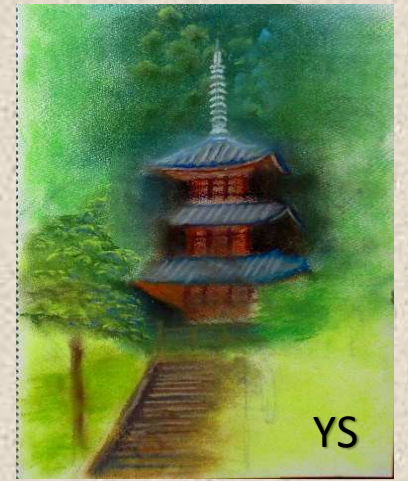

五月度写生会
大和郡山 松尾寺

Part 1

2018・5/16(水)

MS

NY

YT

KA

YS