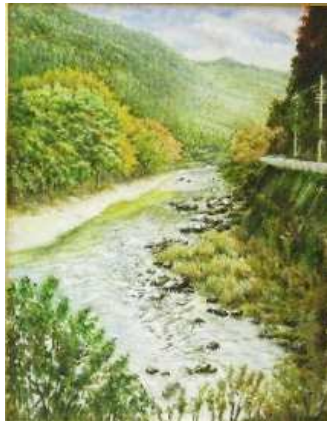

出品作品目録

2015 年9月9日(水)~11日(金)
シャトー303 協賛美術展

- 1 秋田 茂 小樽運河の夜景 水彩 F10号
- 2 足立勝美 伏見の疎水 油彩 P10号
- 3 高見川の秋Ⅱ 油彩 P10号
- 4 鮎川 功 ある日 油彩 F20号
- 5 石野 茂 中之島中央公会堂 油彩 P10号
- 6 操り人形と水差し 油彩 F6号
- 7 稲川恵勇 街道の老舗 水彩 F6号
- 8 植田孝子 益子焼 油彩 F10号
- 9 奥村 清 猿沢池と興福寺 水彩 F6号
- 10 佐藤幸信 (模写)これから晩餐会・・・ シルク F6号
- 11 野村哲夫 伊トロミテ岩峰 油彩 F12号
- 12 ピエロ 水彩 F10号
- 13 西村嘉昭 SK嬢 油彩 F8号
- 14 山本紀征 花畑 油彩 P10号
- 15 高木登公 ビーちゃん 油彩 F4号
  (特別参加)

高見川の秋Ⅱ

35th記念 総合文化祭

八尾市文化会館/アリスホール
2015年 9月9日(水)~11日(金)

シャトー303協賛美術展
総合文化祭
11日(金)まで開催中
会場: シャトー303 協賛美術展
2月7日(日)協賛美術展
全 費 年定額 300円

絵画同好会入会のご案内
(作品目録は別冊です)
目的: 絵画の楽しさを広げ、仲間を大切にする
期 間: 毎月1回開催(定例会)
入会: 1000円(年会費含む)
TEL: 042-842-2771
住所: 〒410-0001 静岡県沼津市本町1-1-1
http://www.shato303.com/