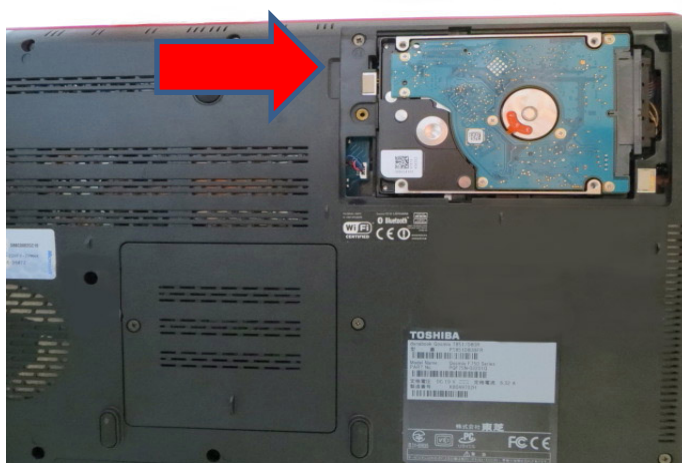

3. HDDからSSHHDへの取り換え作業

ノートパソコンT851/D8DR

HDDの設置場所

HDDの設置場所

クローンコピー