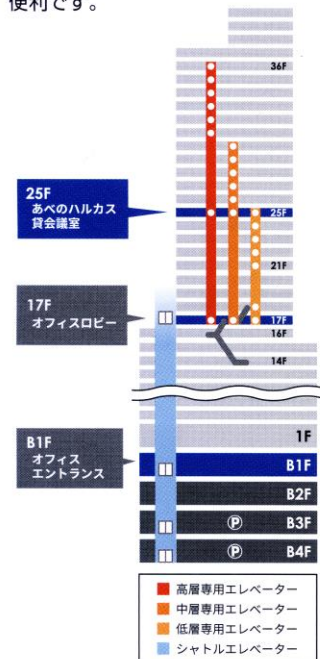

ハルカス大学 講演会 時間表

4/18 (土)	13:00~14:30	25階会議室	「テーマパークの経営学」 ～テーマパークのビジネス戦略を知る～	講師：森山正 (神戸山手大学現代社会学部教授・ 阪南大学非常勤講師)	受講無料 定員120名
	14:30~16:00	23階 大阪大谷大学 ハルカスキャンパス	「幸村見参! —近世文学が生み出した大阪の英雄—」	講師：高橋圭一 (大阪大谷大学文学部教授)	受講無料 定員80名
	16:00~17:30	23階 セミナールーム	「写真講座～撮影ハイキングの楽しみ方 ハイキングの基本と撮影の知識～」	講師：小島誠孝 (JPS会員、JAC会員)	受講無料 定員40名
	17:30~19:00	25階会議室	「糖尿病の何が悪い?」	講師：福本真也 (大阪市立大学大学院医学研究科 先端予防医療学 准教授)	受講無料 定員120名
	17:30~19:00	23階 セミナールーム	金融大学成果発表会 就活生によるキャリアプレゼンテーション	三井住友フィナンシャルグループ	観覧無料 定員40名

★ 定員 40 名は机の数です。直接来る人もあるらしく、あまり気にする必要は無いと思います。

会場マップ

■ 25階会議室

あべのハルカス貸会議室へは、
地下1階からのシャトルエレベーターが
便利です。