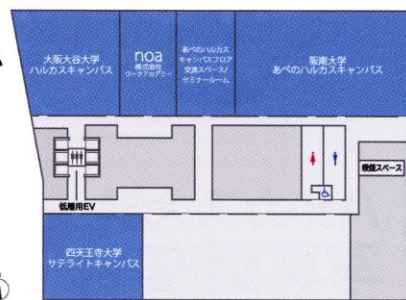

## 会場マップ

### ■ 25階会議室

あべのハルカス貸会議室へは、  
地下1階からのシャトルエレベーターが  
便利です。

**1** 近鉄百貨店タワー館地下北口となりの  
【地下1階】エレベーターに乗って17階へ。

**2** 17階で一度降りて、エレベーターを乗り換えます。  
オフィスフロア用の【低階(17-25F)用】  
エレベーターに乗って25階へ。

**3** 25階で降りれば、受付です。

### ■ 23階 セミナールーム

### 【17階ロビー】

あべのハルカス地下1階からシャトルエレベーターにお乗りいただき、  
17階でお降りください。