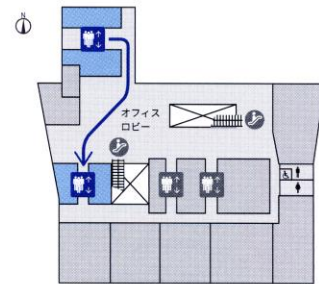

## 会場マップ

### ■ 25階会議室

あべのハルカス貸会議室へは、  
地下1階からのシャトルエレベーターが  
便利です。

**1** 近鉄百貨店タワー館地下北口となりの  
【地下1階】エレベーターに乗って17階へ。

**2** 17階で一度降りて、エレベーターを乗り換えます。  
オフィスフロア用の【低階(17-25F)用】  
エレベーターに乗って25階へ。

**3** 25階で降りれば、受付です。