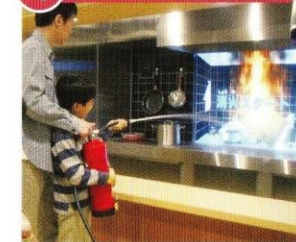

さあ、あなたも阿倍野防災センターで、あなた自身や家族を守り、街を守り、人を助けることができる「体験」をはじめましょう。

防災体験学習エリア

震度7の激震! 倒壊する市街! 充満する煙!  
リアルな災害をくぐり抜け、本物の防災知識を学んでください。

1 バーチャル地震コーナー

「地震災害体験ゾーン」の導入コーナーです。ニュースショー形式で構成され、大画面映像と振動装置が、大地震発生の状況をリアルに再現します。4ヶ国語に対応しています。

2 火災発生防止コーナー

地震発生直後の室内には、火災発生につながるモノがいっぱい! 体験者はガスコンロの火やプレーカーなど危険性のあるものをできるだけ早く止めて、二次災害を防ぎます。

3 煙中コーナー

ドアを開けると、そこには火災により煙が充満した廊下! 煙を吸い込まないように、姿勢を低くしてすばやく避難してください。

防災研修訓練エリア

1～10 地震災害体験ゾーン  
11～14 防災学習ゾーン  
A～C 防災研修訓練エリア

4 初期消火コーナー

食堂の厨房から火災発生! 消火器の安全ピンを抜き、ホース・ノズルを火元へ。燃えさかる炎に惑わされず、確実に消火できるかな。

5 119番通報コーナー

通報の時は落ち着いて、火災や事故などの状況を詳しく伝えることが大切。公衆電話や携帯電話で正しい119番通報を練習しましょう。

6 消火コーナー

2階建の家屋で火災発生。ポンプを使って火を消してください。ここでは可搬式ポンプの起動・放水から、消火までの手順を学べます。