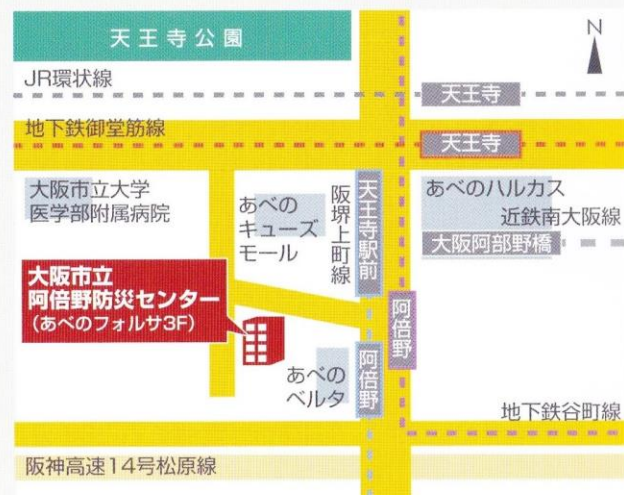

## 来館のご案内

- 開館時間 午前10時～午後6時  
(体験受付終了時間 午後5時15分)
- 休館日 水曜日・毎月最終木曜日(祝日の場合はその翌日)  
年末年始(12月28日～1月4日)
- 入館料 無料
- 交通
  - ・地下鉄谷町線「阿倍野」駅(2号・7号出入口より西へ約300m)
  - ・地下鉄御堂筋線「天王寺」駅(12号出入口より南へ約600m)
  - ・JR「天王寺」駅(中央改札口より南へ約700m)
  - ・近鉄南大阪線「大阪阿部野橋」駅(西改札口より南へ約600m)
  - ・阪堺上町線「阿倍野」駅(西へ約200m)

〒545-0052  
大阪市阿倍野区阿倍野筋3丁目13番23号  
あべのフォルサ3F

- 体験コースは事前にご予約いただけます。
- 大型バス等でご来館の場合は通行規制がありますので、事前に警察へ「通行禁止道路通行許可申請」をしてください。

■ご予約・お問い合わせ  
TEL 06-6643-1031  
FAX 06-6643-1040

<http://www.abeno-bosai-c.city.osaka.jp>

## 大阪市立阿倍野防災センター OSAKA CITY ABE NO LIFE SAFETY LEARNING CENTER

体験しましたか？  
あなたはもう

地震直後の街並みを再現した迫力あるセット