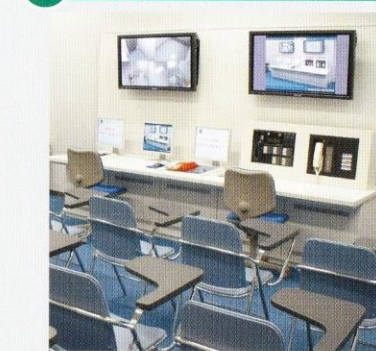

体験記録として修了証を受け取ります。できたこと・できなかったことを確認・復習し、今後の防災活動に役立てましょう。

11 震度7体験コーナー

起震装置を用いた地震体験コーナーです。阪神・淡路大震災級など、いろいろな地震の揺れを体験できます。

12 マルチメディア学習コーナー

パソコンやグラフィックパネルなどを使って、地震・火災・風水害など防災に関する様々な情報を調べたり、楽しみながら学習できます。

13 多目的防災学習ルーム

防災に関する映像の上映をはじめ、講義、オリエンテーション、応急救護の訓練など、さまざまな目的にご利用いただけます。

14 防災グッズ販売コーナー

非常持出袋や家具転倒防止プレートなど、いざという時に備えて身の回りに置いておきたいグッズを揃えています。

防災研修訓練エリア

A 総合訓練室

建物の居室と防災センターを想定した空間で、火災時に必要とされる総合的な行動シミュレーションが行える施設です。消火活動や避難誘導などがリアルに訓練できます。

B 防災研修室

防火、防災に関する基本的な知識の学習をはじめ、災害の発生状況やその対策など、広く防災に関する講習を行うことができます。

C 防災設備室

建物で実際に使用されている各種の消防設備などが展示されており、構造や作動状況などの学習が行えます。また作動の様子をわかりやすく学ぶため、スプリンクラーなどの消火設備も設置されています。