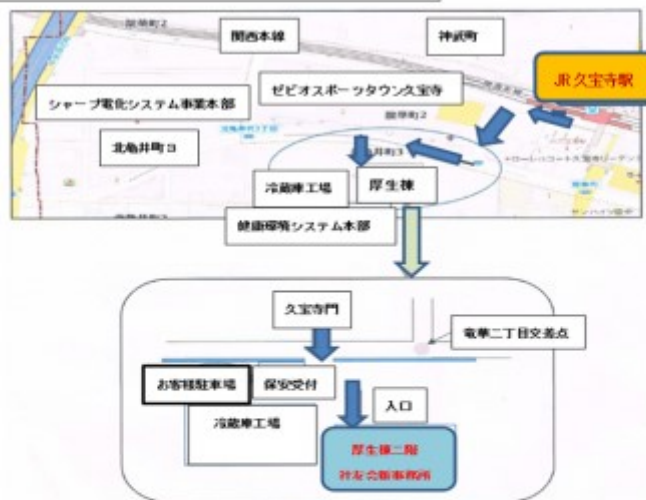

配布済みの役員会資料より 社友会新事務所地図

・アクセス：

- ① JR 久宝寺駅下車より線路沿いに天王寺に向かって初めての辻を左に曲がる。
- ② 電華町二丁目交差点を右折れ。
- ③ 健康環境システム事業本部 保安課
- ④ 社友会事務所「厚生棟」二階（久宝寺 駅より約10分）