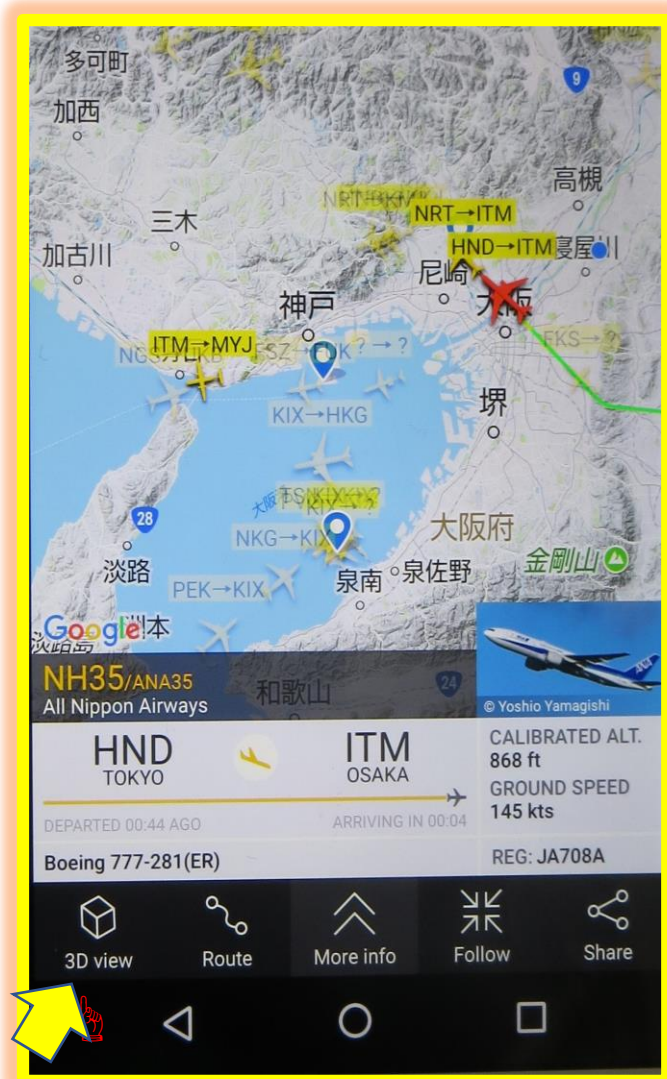

3D画面で・上空から やがて着陸です

3D viewをクリックすると地表が現れて動画で見れる